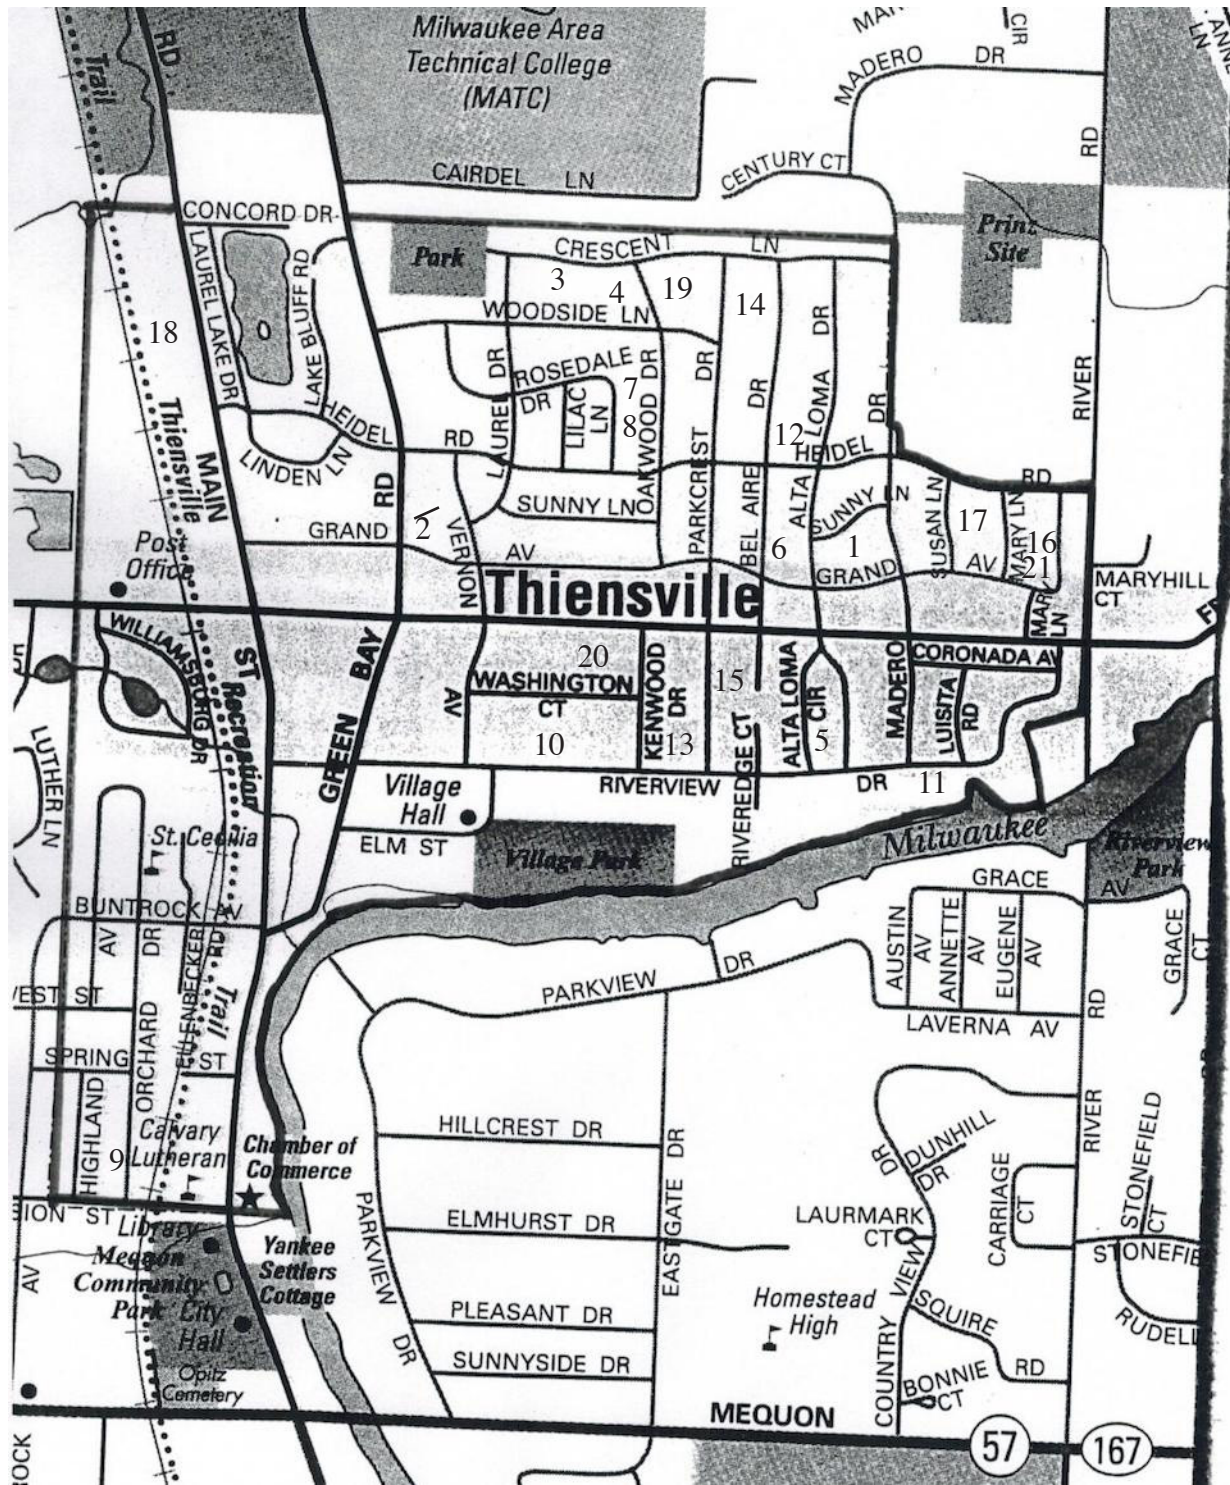

Thiensville Village Rummage Sale - Sat. June 17, 8:00am - 2:00pm

- 1 - 612 Grand Ave.
- 2 - 306 Grand Ave.
- 3 - 313 Crescent La.
- 4 - 428 Woodside La.
- 5 - 211 E. Alta Loma Circle
- 6 - 418 Bel Aire Dr.
- 7 - 522 Rosedale Dr.

- 8 - 516 Rosedale Dr.
- 9 - 202 Division St.
- 10 - 338 Riverview Dr.
- 11 - 710 Riverview Dr.
- 12 - 512 Heidel Rd.
- 13 - 204 Kenwood Dr.
- 14 - 604 Park Crest Dr.

- 15 - 214 Park Crest Dr.
- 16 - 426 Mary Lane
- 17 - 400 Susan Lane
- 18 - 525 N. Main St.
- 19 - 518 Oakwood Dr.
- 20 - 405 E. Freistadt Rd.
- 21 - 408 Mary Lane